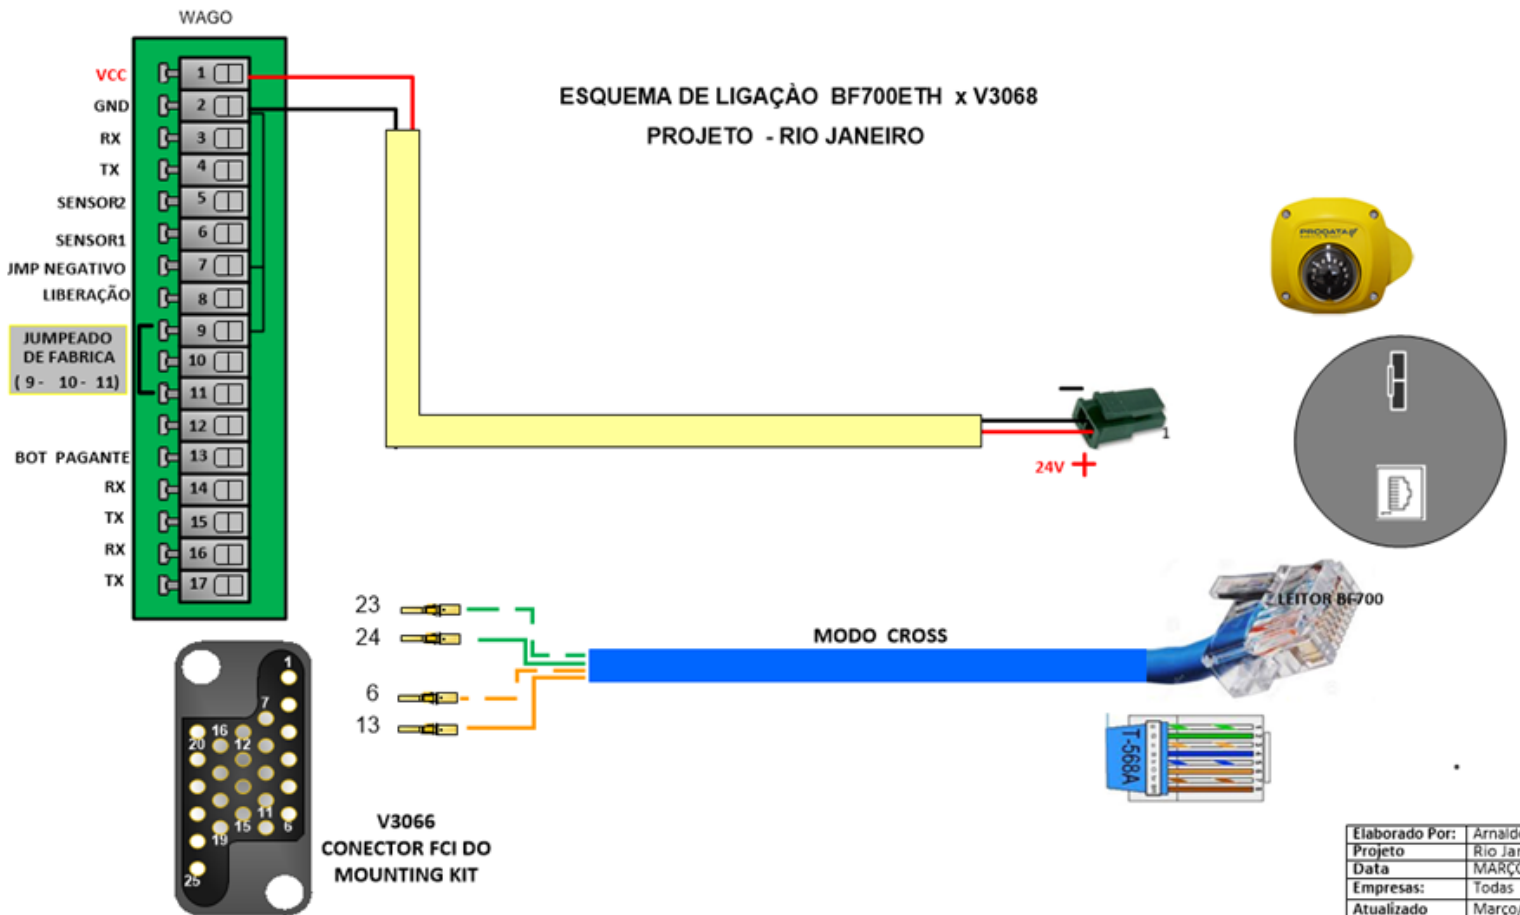

ESQUEMA DE LIGAÇÃO BF700ETH x V3068
 PROJETO - RIO JANEIRO

Elaborado Por:	Arnaldo Souza
Projeto	Rio Janeiro
Data	MARÇO/2015
Empresas:	Todas
Atualizado	Março/2017
Versão	1.0